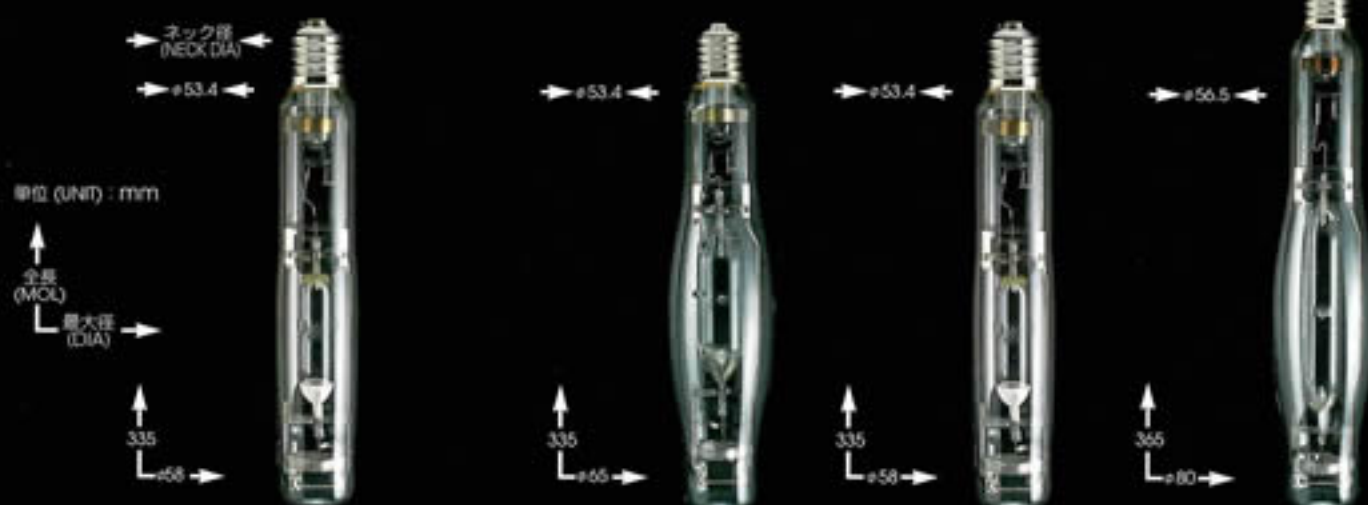

Features

- Energy saving
- Wide range of wattages
- Outstanding transmittance in the sea

*型番末尾がW,WSは光色ホワイト、G,GSは光色グリーン、Bは光色ブルー

*Type W&WS/Color=White Type G&GS/Color=Green Type B./Color=Blue

1kW

2kW

	FMU1000WS	FMU1000GS	FMU2000WS	FMU2000GS	FMU2000W	FMU2000G
ランプ電圧 [V]	230V	230V	230V	230V	230V	230V
ランプ電流 [A]	4.5A	4.5A	9.5A	9.0A	9.0A	9.0A
ランプ電力 [W]	1000W	1000W	2000W	2000W	2000W	2000W
全光束 [Lm]	120000Lm	100000Lm	240000Lm	200000Lm	240000Lm	200000Lm
ランプ効率 [Lm/W]	120Lm/W	100Lm/W	120Lm/W	100Lm/W	120Lm/W	100Lm/W