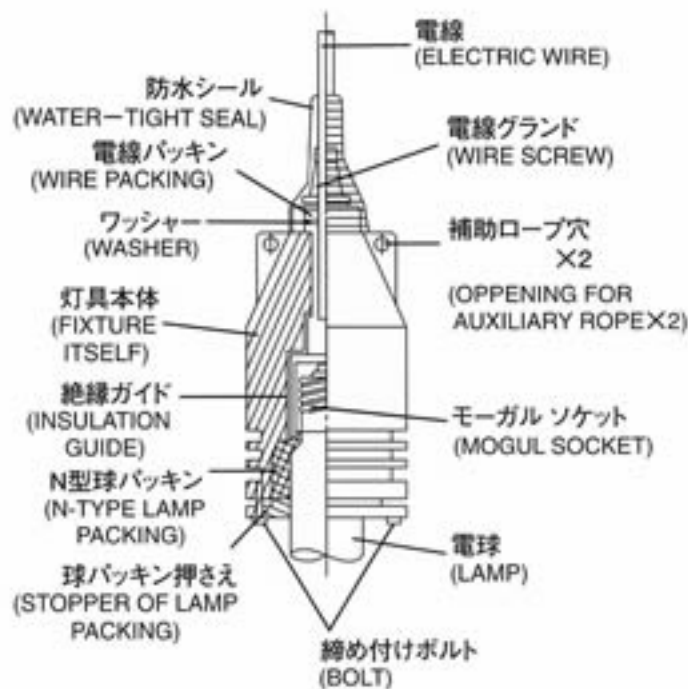

FMW3型
本体重量: 5kg
(Weight)

3kW

4kW

5kW

FK-3WQ	FK-3GQ	FK-4WQS	FK-4GQS	FK-5WQS	FK-5GQSS	FK-5BQS
250V	230V	230V	230V	290V	290V	290V
13.5A	13.5A	18.0A	18.0A	17.5A	17.5A	17.5A
3000W	3000W	4000W	4000W	5000W	5000W	5000W
330000lm	300000lm	440000lm	400000lm	550000lm	500000lm	500000lm
110lm/W	100lm/W	110lm/W	100lm/W	110lm/W	100lm/W	100lm/W